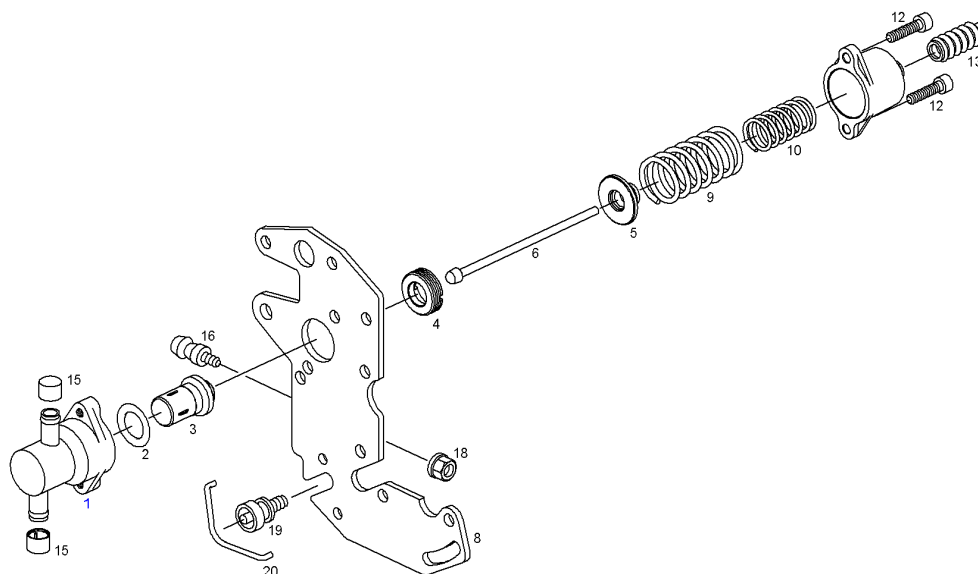

Запасные части

Изделие

0 460 494 255 - Распределительный топливный насос - VE4/9F2150R281

1 467 230 359 - УПРАВЛЯЮЩИЙ АППАРАТ

Позиция	№ заказа	Информац	Количес	Наименование
1	1 465 132 313	В	1	ДОПОЛНИТЕЛЬНЫЙ КОРПУС
2	1 460 210 306	А	1	КОЛЬЦО С О-СЕЧЕНИЕМ
3	1 467 202 302	В	1	ТЕРМОСТАТ
4	1 463 341 305	В	1	РЕЗЬБОВОЕ КОЛЬЦО
5	1 460 326 326	В	1	ТАРЕЛКА ПРУЖИНЫ
6	1 463 123 576	В	1	ТЯГА
8	1 461 021 405	В	1	ОПОРНАЯ ПЛИТА
9	1 464 617 653	А	1	ПРУЖИНА СЖАТИЯ
10	1 464 631 654	А	1	ПРУЖИНА СЖАТИЯ
12	2 910 141 203	В	2	ВИНТ С ВНУТ. ШЕСТИГ. ГОЛ., ISO 4762 - M6x25
13	1 460 415 310	В	1	СИЛЬФОН
15	1 410 508 011	В	2	ЗАЩИТНЫЙ КОЛПАК
16	1 463 126 333	В	1	БОЛТ С ШАРОВОЙ ГОЛОВКОЙ

Запасные части

1 467 230 359 - УПРАВЛЯЮЩИЙ АППАРАТ

19.10.2013

13:02:59

18	1 463 314 306	В	1	ГАЙКА С БУРТИКОМ
19	1 463 527 301	В	1	БОЛТ ПОДКЛЮЧЕНИЯ
20	1 464 690 302	В	1	ПРУЖИНА

Комментарии

- А Быстроизнашивающаяся деталь
- В Запасная деталь