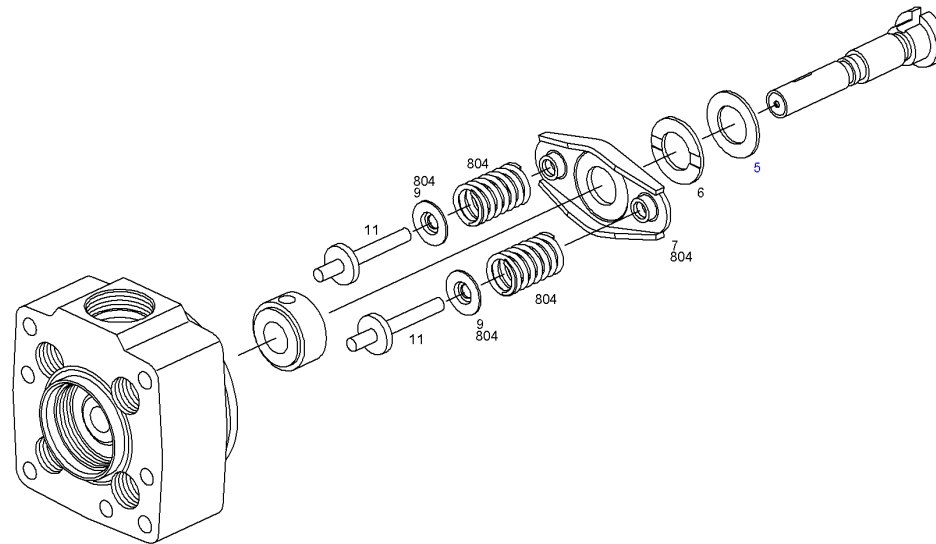

## Запасные части

Изделие

0 460 414 083 - Распределительный топливный насос - VE4/11F2000R415

1 468 334 580 - КОРПУС РАСПРЕДЕЛИТЕЛЯ

## Запасные части

1 468 334 580 - КОРПУС РАСПРЕДЕЛИТЕЛЯ

11.04.2017

16:44:32

Позиция	№ заказа	Информац	Количес	Наименование
5	1 460 101 325	В	1	БАЛАНСИРОВОЧНАЯ ШАЙБА, 1,35 ММ
6	1 460 101 324	В	1	ШАЙБА СО ШЛИЦОМ, 1,65 ММ
7	1 460 500 338	В	1	ПОДПРУЖИНЕННАЯ ПЕРЕМЫЧКА
9	2 460 516 003	В	2	ТАРЕЛКА ПРУЖИНЫ
11	2 463 124 054	А	2	НАПРАВЛЯЮЩИЙ ШТИФТ
804	1 467 010 495	В	1	НАБОР ЧАСТЕЙ ПРУЖИНА СЖАТИЯ